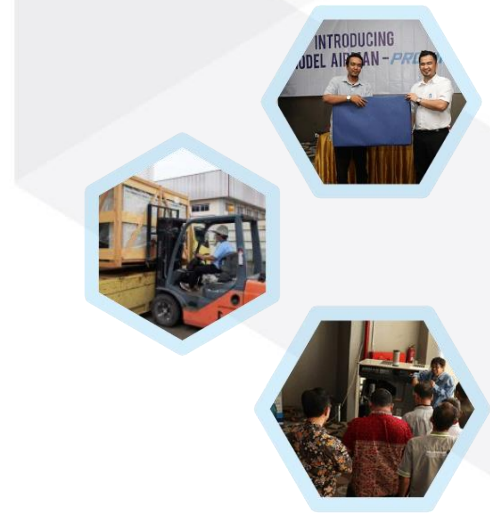

History

PT. Mina Abadi Mekanika, berdiri pada 2 Agustus 2004. Bermula perusahaan kami didirikan sebagai maintenance service kebutuhan air compressor dan penyejuk udara. Berlandaskan komitmen "The Reliable Partner" maka Kami mulai untuk berkompetisi dan berinovasi untuk mewujudkan service excellent dengan cara meningkatkan pelayanan serta kualitas mutu produk sehingga di tahun 2016 perusahaan kami dipercaya untuk memegang keagenan kompresor udara merk **AIRMAN** di Indonesia.

Di tahun 2017 perusahaan kami mengikuti beberapa pekerjaan lelang pemerintahan dan di tahun ini **PT. Mina Abadi Mekanika** mulai mengembangkan bisnis serta bekerjasama dengan distributor resmi dan reseller agar dapat memenuhi berbagai macam kebutuhan perusahaan atau pabrik Anda.

PT. Mina Abadi Mekanika merupakan pilihan tepat untuk menjadi rekan bisnis, mitra operasional dan menjawab serta memahami kebutuhan Anda.